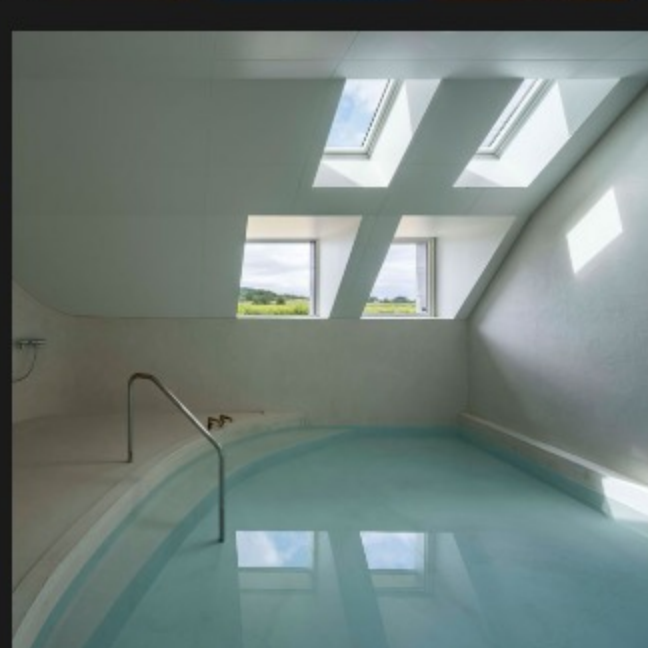

北海道 栗山町
友愛ファームゲストハウス

Kuriyama-cho, HOKKAIDO

PHOTO GALLERY

フォトギャラリー

“北海道 栗山町 友愛ファームゲストハウス”

©Photo by Shigeo Ogawa

を編集

建築事例 - Resort Houseへ