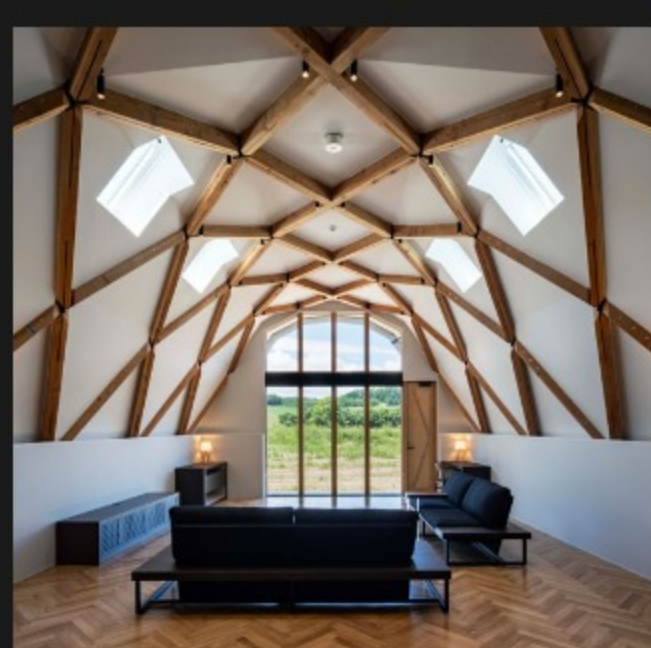

北海道 栗山町
友愛ファームゲストハウス

Kuriyama-cho, HOKKAIDO

PHOTO GALLERY

フォトギャラリー

“北海道 栗山町 友愛ファームゲストハウス”

©Photo by Shigeo Ogawa

を編集

建築事例 - Resort Houseへ