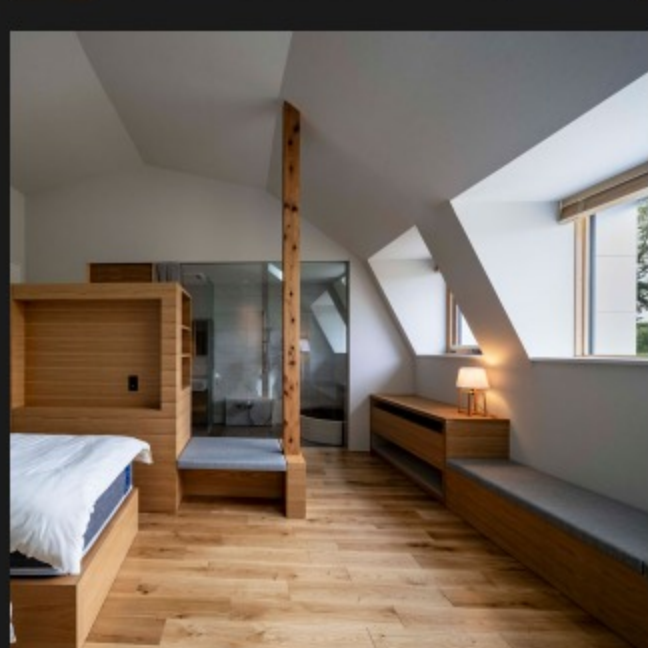

北海道 栗山町
友愛ファームゲストハウス

Kuriyama-cho, HOKKAIDO

PHOTO GALLERY

フォトギャラリー

“北海道 栗山町 友愛ファームゲストハウス”

©Photo by Shigeo Ogawa

を編集

建築事例 - Resort Houseへ