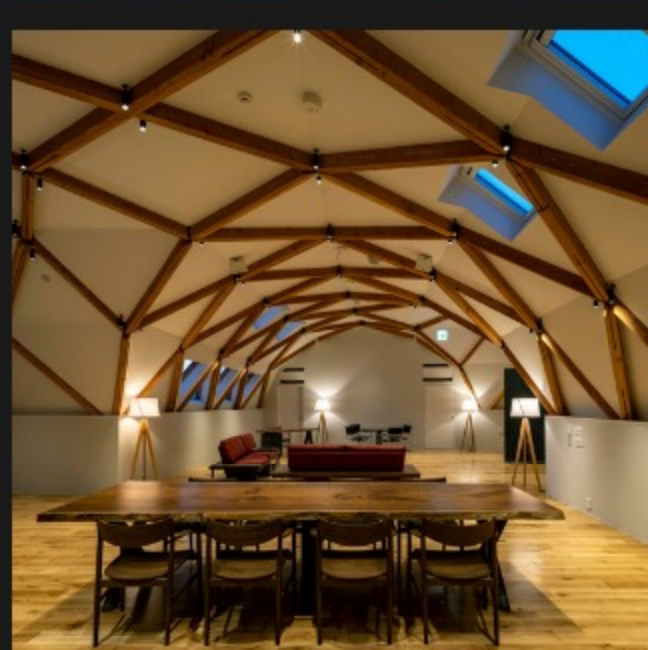

北海道 栗山町
友愛ファームゲストハウス

Kuriyama-cho, HOKKAIDO

PHOTO GALLERY

フォトギャラリー

“北海道 栗山町 友愛ファームゲストハウス”

©Photo by Shigeo Ogawa

を編集

建築事例 - Resort Houseへ