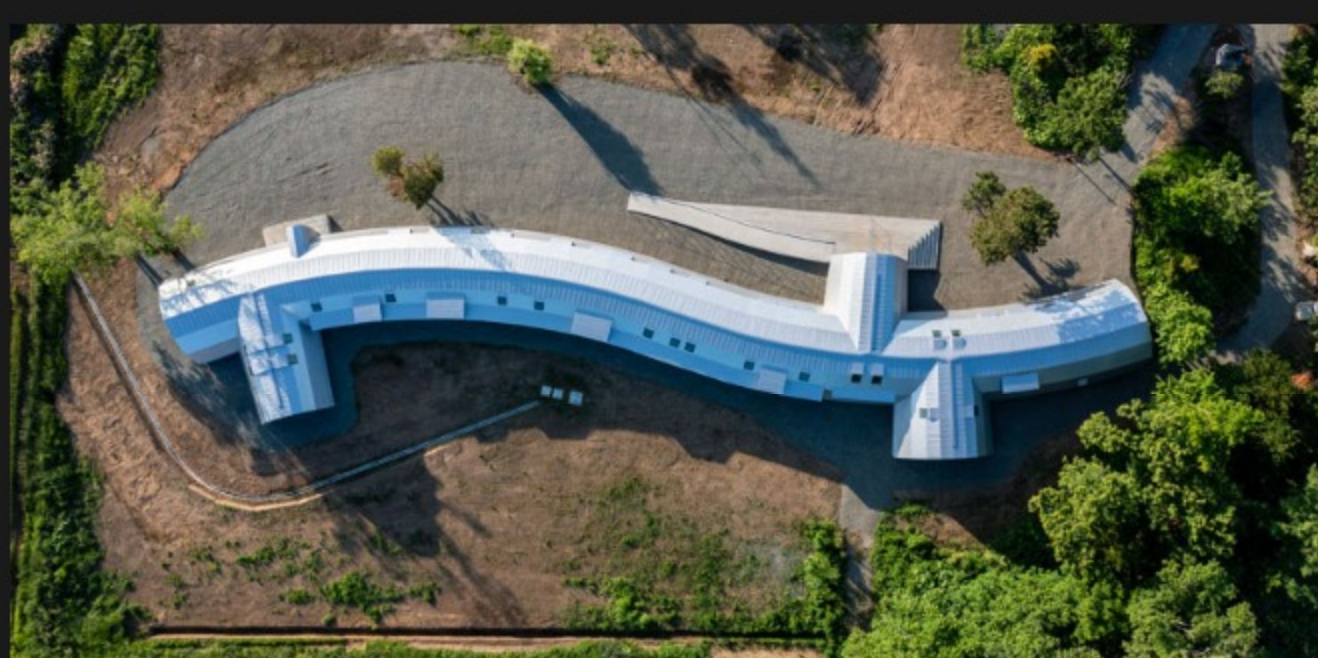

北海道 栗山町
友愛ファームゲストハウス

Kuriyama-cho, HOKKAIDO

PHOTO GALLERY

フォトギャラリー

“北海道 栗山町 友愛ファームゲストハウス”

©Photo by Shigeo Ogawa

を編集

建築事例 - Resort Houseへ